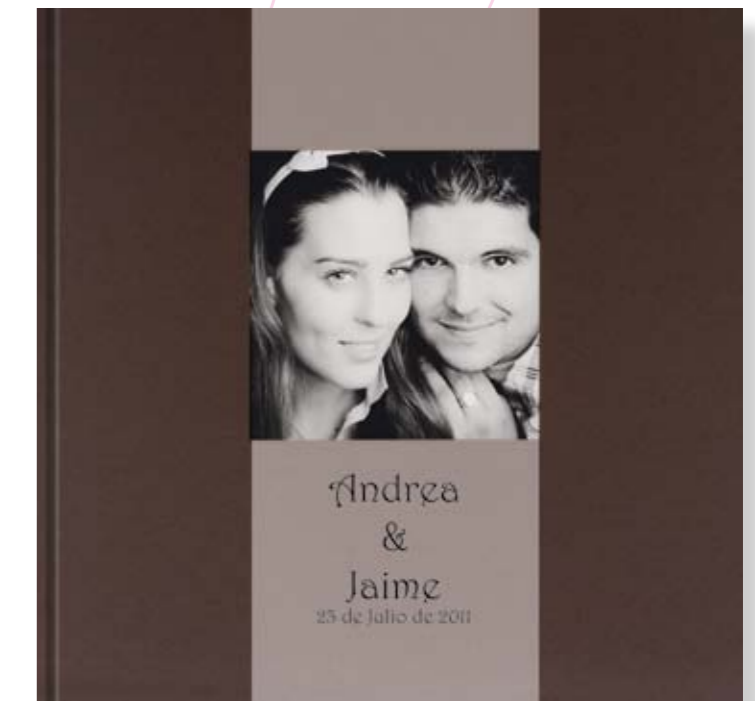

700.128

LIBRO DE FIRMAS DE BODA
MARRÓN GOFRADO
29 X 31 CM.
INTERIOR 20 HOJAS PAPEL GOFRADO

BANDA FOTO
OPCIONAL