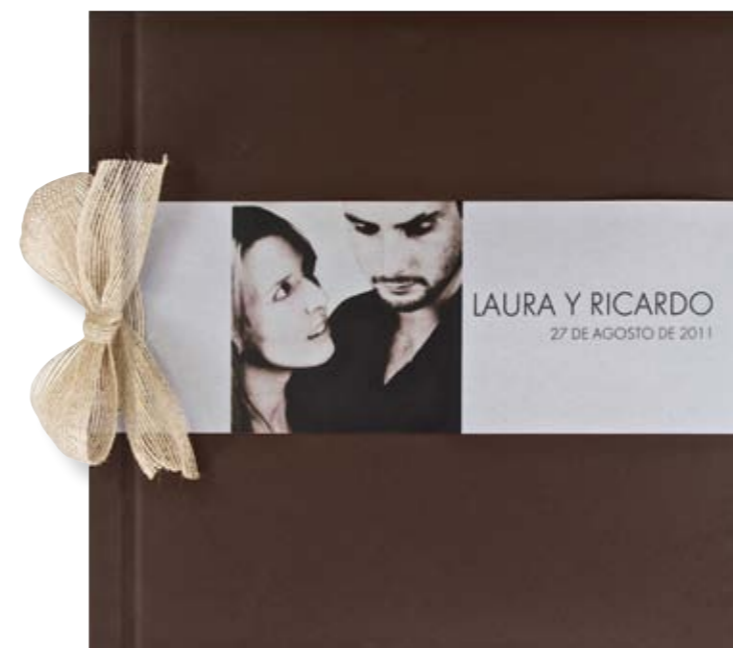

BANDA FOTO  
OPCIONAL

**700.011**

LIBRO DE FIRMAS DE BODA  
LILA BRILLO  
29 X 31 CM.  
INTERIOR 20 HOJAS PAPEL GOFRADO

TERMOIMPRESIÓN  
OPCIONAL

**700.012**

LIBRO DE FIRMAS DE BODA  
BLANCO BRILLO  
29 X 31 CM.  
INTERIOR 20 HOJAS PAPEL GOFRADO

TERMOIMPRESIÓN  
OPCIONAL

**700.015**

LIBRO DE FIRMAS DE BODA  
MARRÓN GOFRADO  
29 X 31 CM.  
INTERIOR 20 HOJAS PAPEL GOFRADO

BANDA FOTO  
OPCIONAL

**700.016**

LIBRO DE FIRMAS DE BODA  
PLATA BRILLO  
29 X 31 CM.  
INTERIOR 20 HOJAS PAPEL GOFRADO