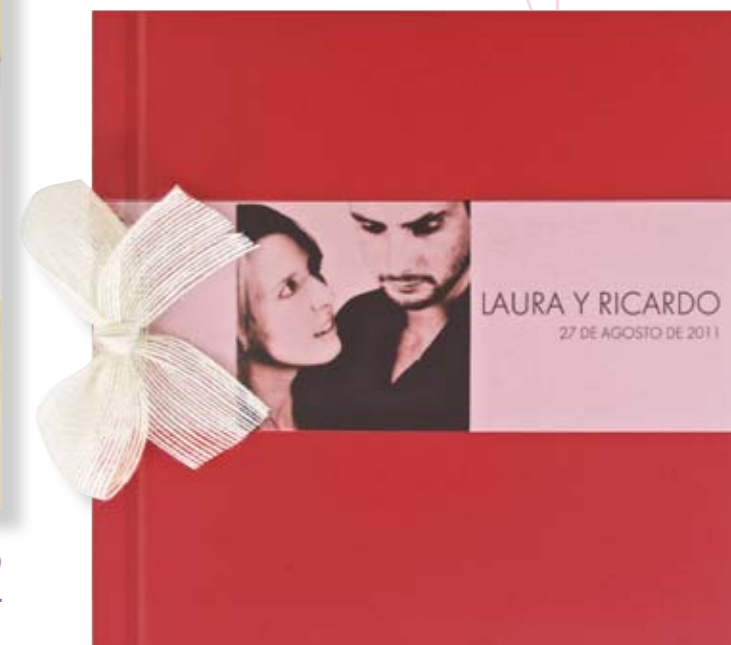

Bodas de Plata  
*Ginés y Ángela*  
16 de Junio de 2012

*Alejandro y María*  
21 de Abril de 2012

personalización

FAJA EN PAPEL VEGETAL O BLANCO BRILLO SUJETA A LA PORTADA DISPONIBLE PARA CUALQUIERA DE LOS MODELOS DE LA COLECCIÓN

**700.008**

LIBRO DE FIRMAS DE BODA  
AZUL MARINO  
29 X 31 CM.  
INTERIOR 20 HOJAS PAPEL GOFRADO

TERMOIMPRESIÓN  
OPCIONAL

**700.010**

LIBRO DE FIRMAS DE BODA  
BRONCE BRILLO  
29 X 31 CM.  
INTERIOR 20 HOJAS PAPEL GOFRADO

TERMOIMPRESIÓN  
OPCIONAL

**700.013**

LIBRO DE FIRMAS DE BODA  
PERGAMINO  
29 X 31 CM.  
INTERIOR 20 HOJAS PAPEL GOFRADO

BANDA FOTO  
OPCIONAL

**700.014**

LIBRO DE FIRMAS DE BODA  
ROJO GOFRADO  
29 X 31 CM.  
INTERIOR 20 HOJAS PAPEL GOFRADO