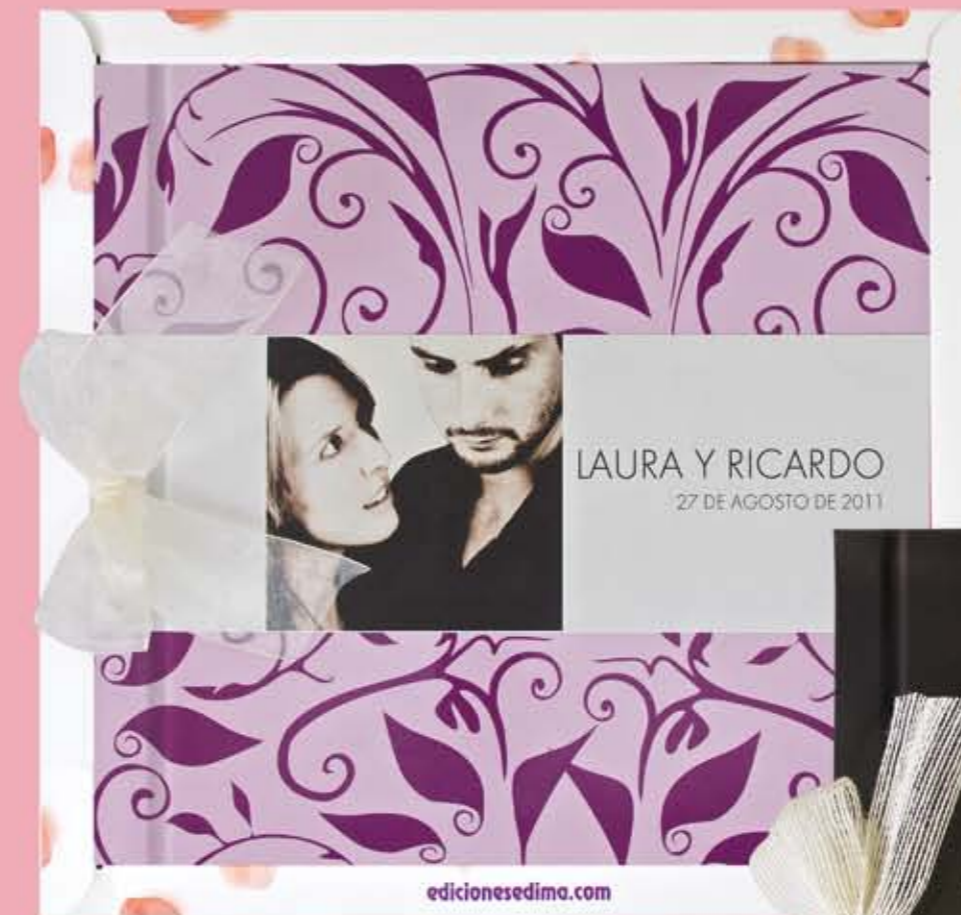

PRESENTACIÓN EN ESTUCHE INDIVIDUAL