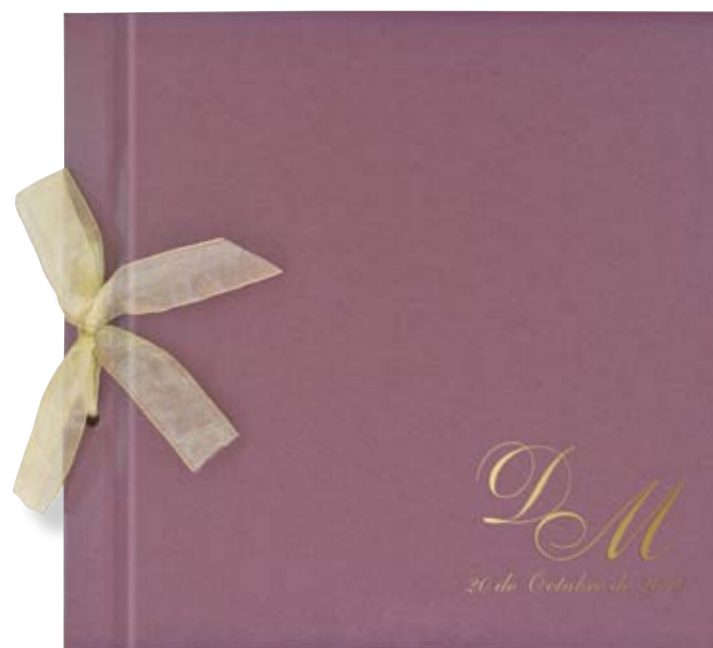

TERMOIMPRESIÓN  
OPCIONAL

**700.013**

LIBRO DE FIRMAS DE BODA  
PERGAMINO  
29 X 31 CM.  
INTERIOR 20 HOJAS PAPEL GOFRADO

BANDA FOTO  
OPCIONAL

**700.014**

LIBRO DE FIRMAS DE BODA  
ROJO GOFRADO  
29 X 31 CM.  
INTERIOR 20 HOJAS PAPEL GOFRADO

BANDA FOTO  
OPCIONAL

**700.011**

LIBRO DE FIRMAS DE BODA  
LILA BRILLO  
29 X 31 CM.  
INTERIOR 20 HOJAS PAPEL GOFRADO

TERMOIMPRESIÓN  
OPCIONAL

**700.012**

LIBRO DE FIRMAS DE BODA  
BLANCO BRILLO  
29 X 31 CM.  
INTERIOR 20 HOJAS PAPEL GOFRADO