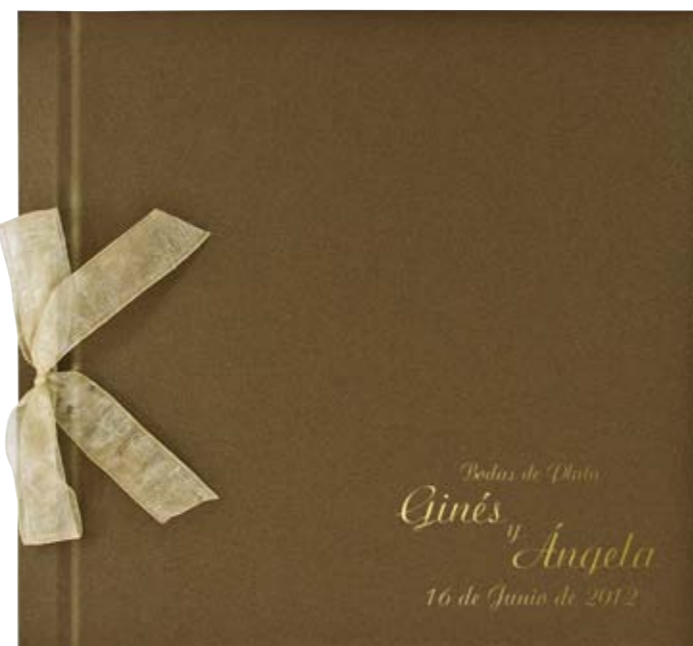

700.010

LIBRO DE FIRMAS DE BODA
BRONCE BRILLO
29 X 31 CM.
INTERIOR 20 HOJAS PAPEL GOFRADO

TERMOIMPRESIÓN
OPCIONAL